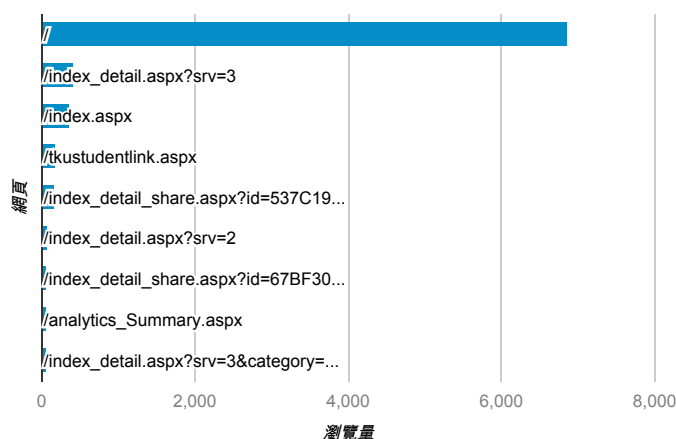

報表03_內容

2013年10月1日 - 2013年10月31日

所有造訪
100.00%

網頁載入平均需時 (秒)

瀏覽量 (依網頁分組)

網頁載入平均需時 (秒)和瀏覽量 (依 網頁 分組)

網頁	網頁載入平均需時 (秒)	瀏覽量
/index_detail.aspx?srv=3&category=17	16.30	36
/index_detail.aspx?srv=2&pg=71	6.98	1
/index_detail_share.aspx?id=537C19E76E8126BF	5.18	158
/	4.09	6,854
/index_service.aspx?srv=3	3.96	39
/index_detail_share.aspx?id=5CAD5F9754144D82	3.87	1
/ (淡江大學首頁下方/快速連結區	3.64	15
/index_detail_share.aspx?id=A8EE1C86D835163B	3.40	1
/index.aspx	1.74	368
/activity_101-1_game1.aspx	1.51	29

造訪和新造訪率 (依 關鍵字 分組)

關鍵字	造訪	新造訪率
(not provided)	444	86.49%
電影院打工	10	80.00%
淡江大學行事曆	9	77.78%
學習歷程	9	100.00%
淡江大學請假系統	7	100.00%
淡江 請假	4	75.00%
總務股長心得	4	75.00%
http://eportfolio.tku.edu.tw/	4	100.00%
校內工讀的心得	3	0.00%
淡江大學 學習歷程	3	33.33%